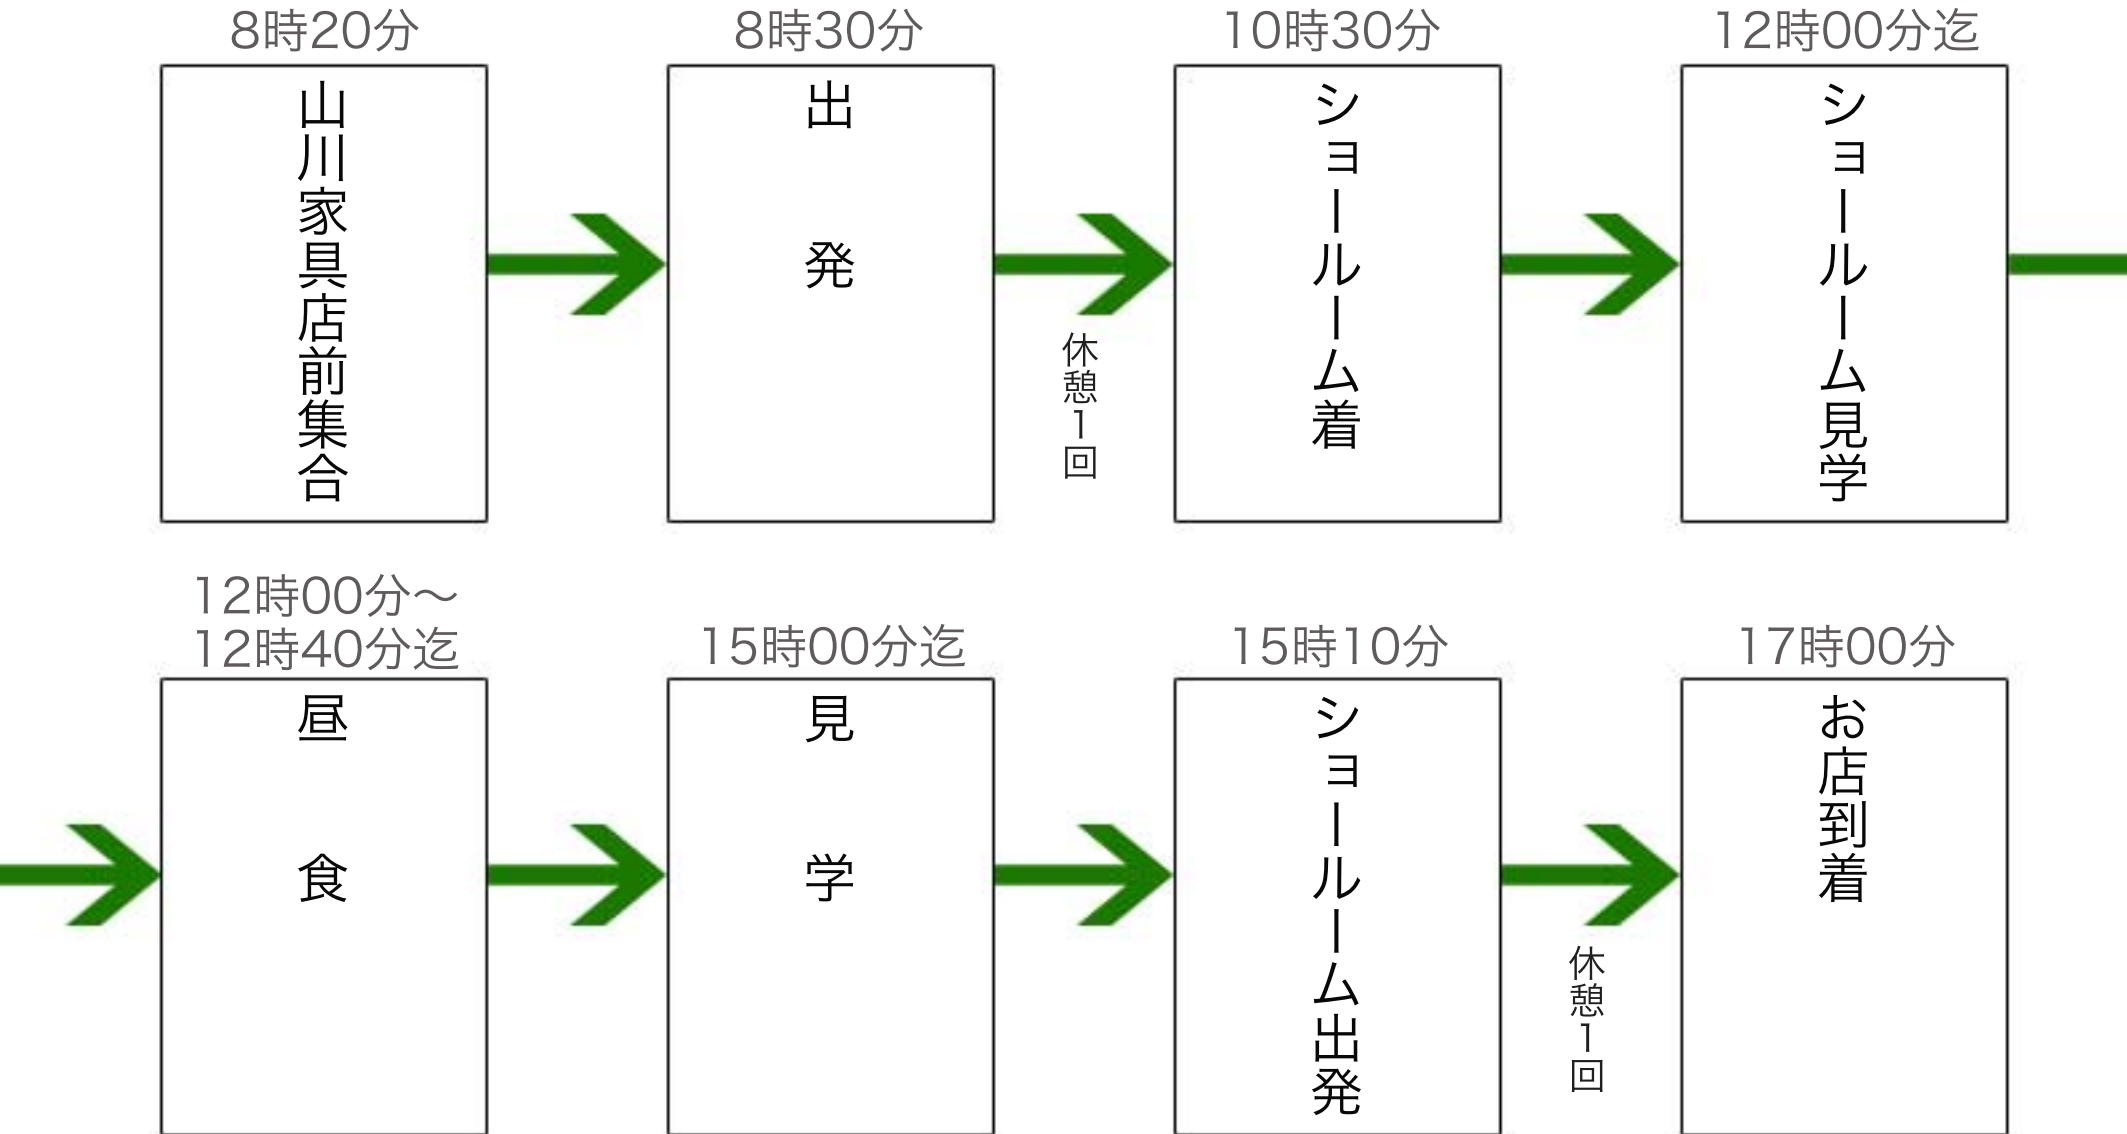

バスツアー日程表

*館内大変広い為、履きなれた靴でお越しく下さい。

*交通事情により、到着時間は多少異なります。